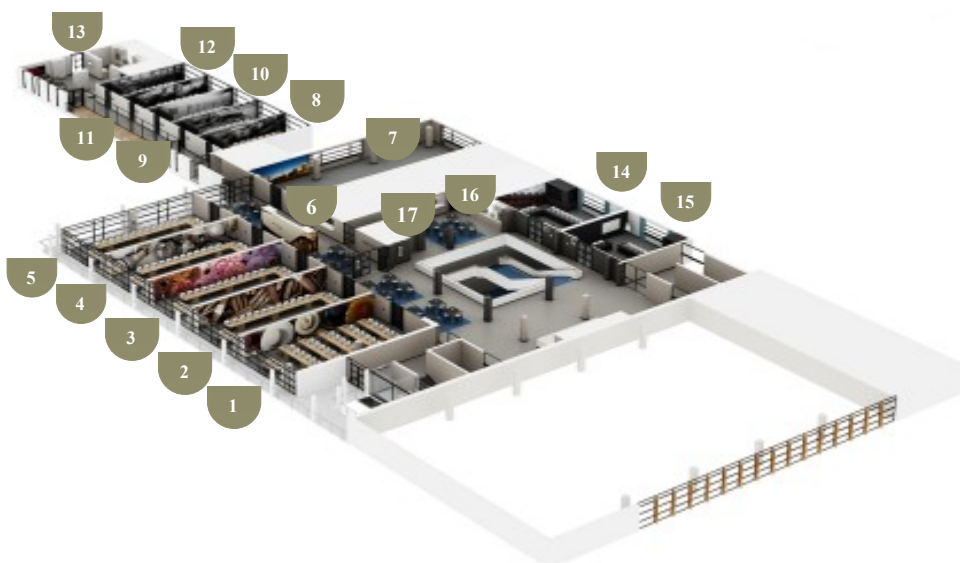

BEGANE GROND

BEGANE GROND

1. Ingang 040 Congress & Events
2. Parkeerterrein
3. Ingang Jack's Casino
4. Atrium
5. Trap naar eerste etage
6. Congresbalie
7. Restaurant Martinus
8. Restaurant Het Buffet
9. Terras
10. Lift

EERSTE ETAGE

EERSTE ETAGE

1. 040 zaal
2. Eindhoven 1
3. Eindhoven 2
4. Eindhoven 3
5. Eindhoven 4
6. Eindhoven 5
7. Break out lounge
8. Designzaal 1
9. Designzaal 2
10. Break out lounge
11. Trap naar tweede etage
12. Lift

TWEEDE ETAGE

TWEEDE ETAGE

1. Industriezaal 1
2. Industriezaal 2
3. Industriezaal 3
4. Industriezaal 4
5. Industriezaal 5
6. Break out lounge
7. High Tech Campus
8. Brainportzaal 1
9. Brainportzaal 2
10. Brainportzaal 3
11. Brainportzaal 4
12. Brainportzaal 5
13. Break out lounge
14. Techniekzaal 1
15. Techniekzaal 2
16. Break out lounge
17. Lift