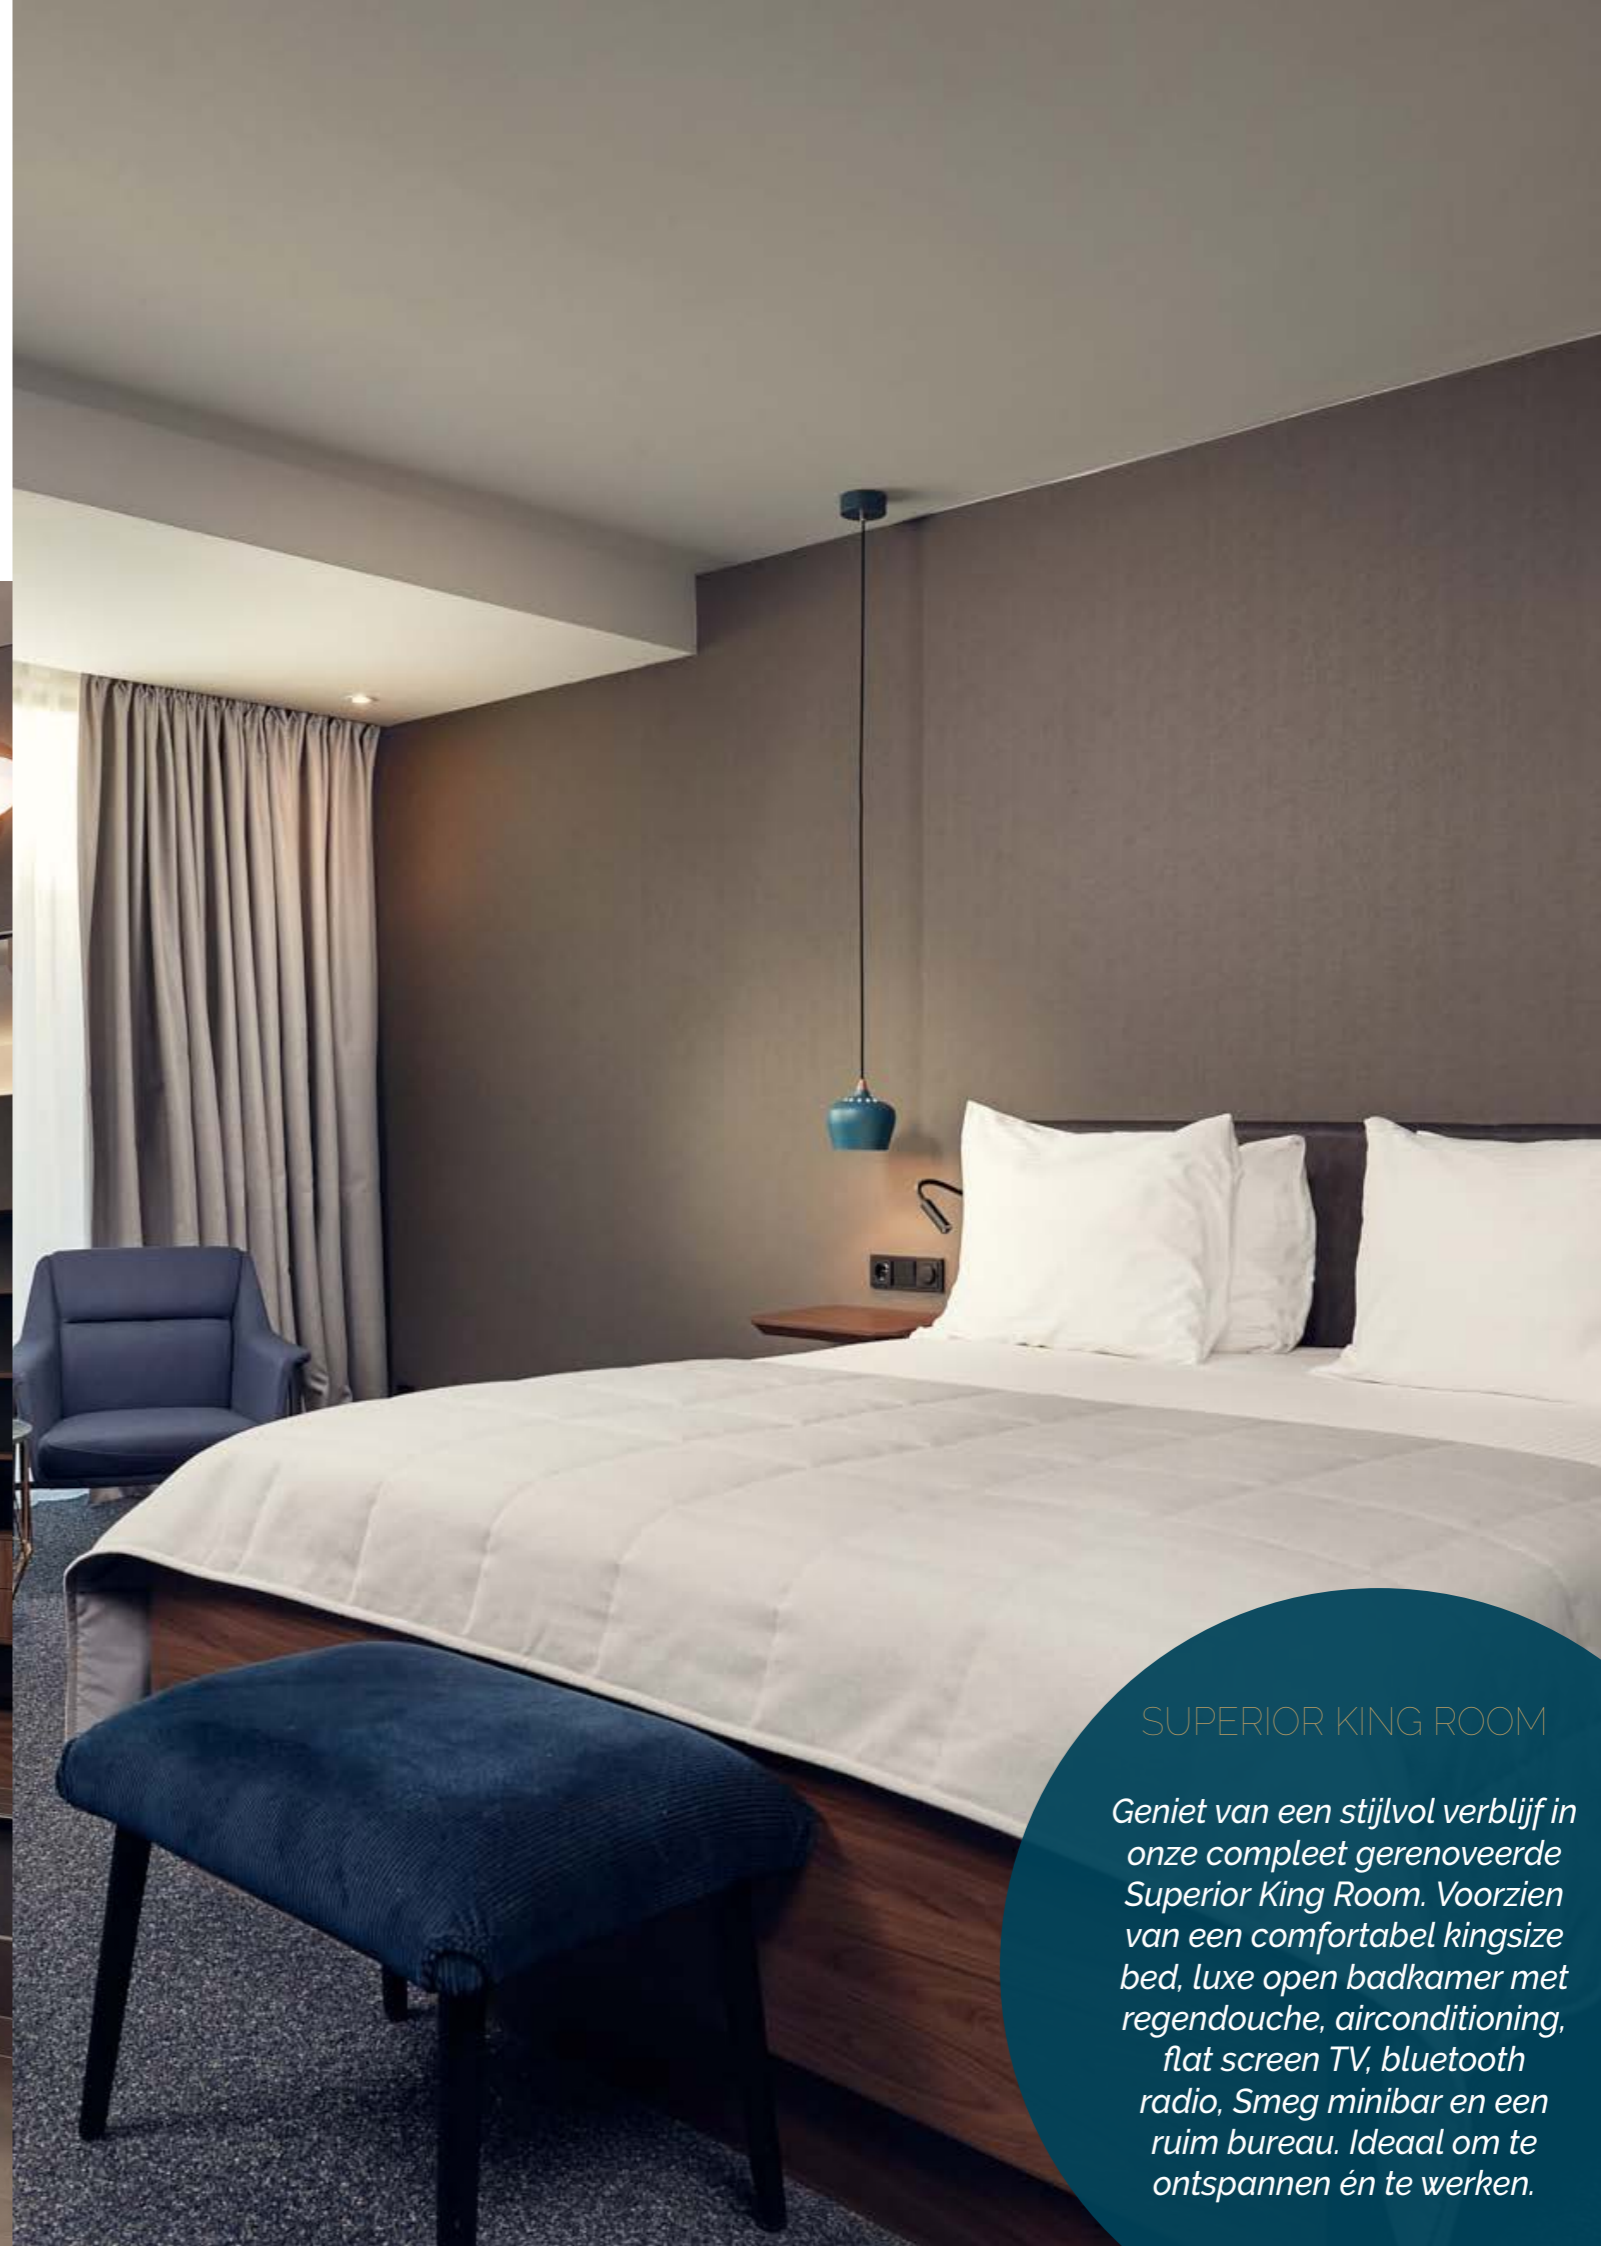

OVERNACHTEN IN COMFORT ÉN STIJL

Onze 267 kamers en suites combineren comfort, rust en functionaliteit. Of je nu laat incheckt na een vergadering of vroeg begint aan een nieuwe werkdag, bij Van der Valk Hotel Eindhoven slaap je in alle rust en stijl. Moderne voorzieningen, een prettige werkplek en een goede nachtrust maken elk verblijf aangenaam én efficiënt.

SUPERIOR KING ROOM

Geniet van een stijlvol verblijf in onze compleet gerenoveerde Superior King Room. Voorzien van een comfortabel kingsize bed, luxe open badkamer met regendouche, airconditioning, flat screen TV, bluetooth radio, Smeg minibar en een ruim bureau. Ideaal om te ontspannen én te werken.

SUPERIOR TWIN ROOM

Verblijf in alle comfort in de Superior Twin Room. Deze gerenoveerde kamer biedt twee comfortabele bedden, een gesloten badkamer met regendouche, en moderne voorzieningen zoals een flat screen TV, bluetooth radio, Smeg minibar, airco en een ruim bureau. Perfect voor ontspanning of werk.