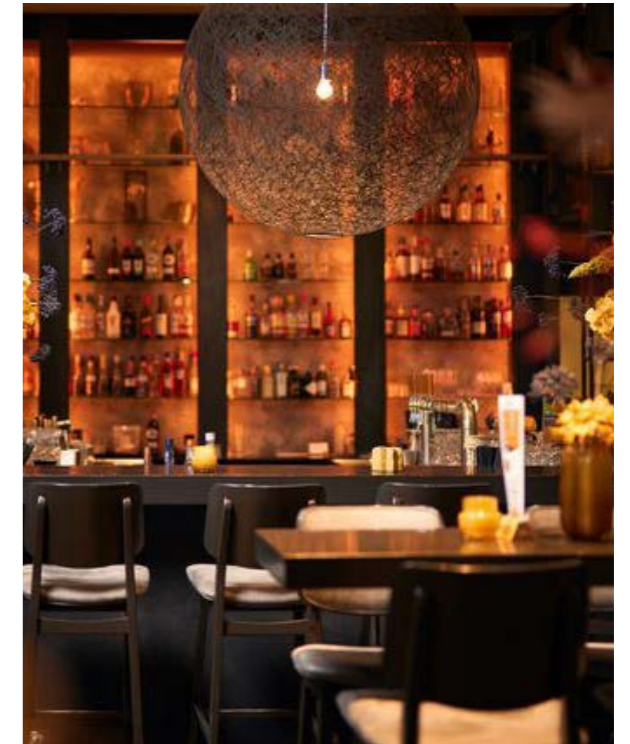

AFSLUITEN MET EEN GEZELLIGE BORREL?

Zin in een borrel die nét dat beetje extra heeft? Bij Van der Valk Hotel Eindhoven geniet je in stijl van een gezellige borrel met collega's, vrienden of familie. Of je nu kiest voor de hippe OZZO hotelbar, de exclusieve sfeer van Cinema Parisien, een privéruiimte of een zonnig terras, wij zorgen voor smaak, sfeer en service. Alles voor een borrel om niet te vergeten.